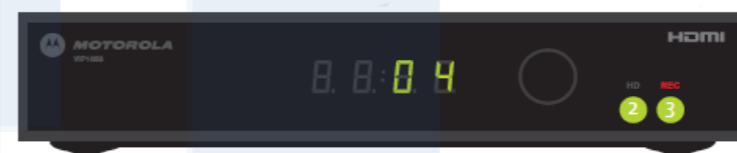

KPN Experia modem

Wandcontactdoos

Data patchkabel

KPN TV set-top box

Motorola 1853

Motorola 1853

TV toestel

HDMI kabel