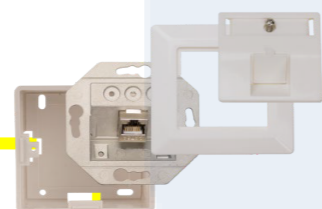

KPN Experia modem

Wandcontactdoos

Data patchkabel

KPN TV set-top box

Motorola 1853

Motorola 1853

TV toestel

HDMI kabel